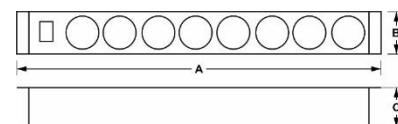

Listwa zasilająca

LISTWA ZASILAJĄCA

CZ: Prodlužovací kabel / SK: Predlžovací kábel / EN: Power strip

INDEX		Liczba gniazd Počet zásuvek Počet zásuviek Number of sockets	A [mm]	B [mm]	C [mm]	
6272	Czarny Černá Čierny Black	7	481 (19")	45 (1U)	45	5902216721289

IP

AC 230V

20

Materiał / Materiál / Material

PL: Tworzywo sztuczne PC

CZ: PC Plast

SK: PC Plast

EN: PC Plastic